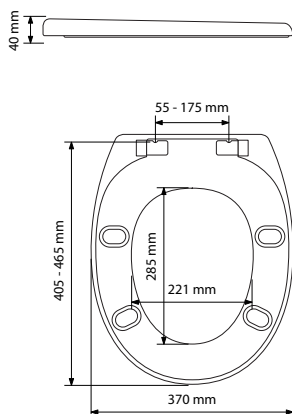

PREMIO

De forme conventionnelle, le Premio est un abattant thermodur de grande qualité destiné aux cuvettes standard.

THERMODUR

Texte pour appel d'offre

Abattant de WC en résine thermodurcissable avec couvercle et charnières déclinables à descente assistée, garantie 5 ans, teinté dans la masse Blanc, 2,6 Kg. Dimensions : L 405-465 mm | 370 mm Angle d'ouverture 98°. Fixations par platine excentrique, vis et capot inox. Fixation par le dessus. Sur 4 tampons antidérapants. À installer sur toute cuvette normalisée avec entraxe 55 à 175 mm.

CHEVILLES À EXPANSION

CHARNIÈRES INOX

DÉCLIPSABLE

GARANTIE 5 ANS

	+++
	++
	++
	+

Modèle	Référence	Emballage	Colisage	Poids
CLASSIQUE Double blanc	7GE900101	CARTON	6	2,6 Kg

Disponible sous 1 semaine.