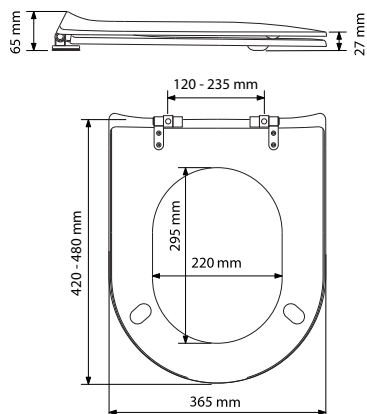

Dimensions : L 420-480 mm l 365 mm

Angle d'ouverture 120°.

Fixations par platine excentrique, vis et capot inox.

Visage par le dessus sur 2 tampons antidérapants. À installer sur toute cuvette normalisée avec entraxe 120 à 235 mm.